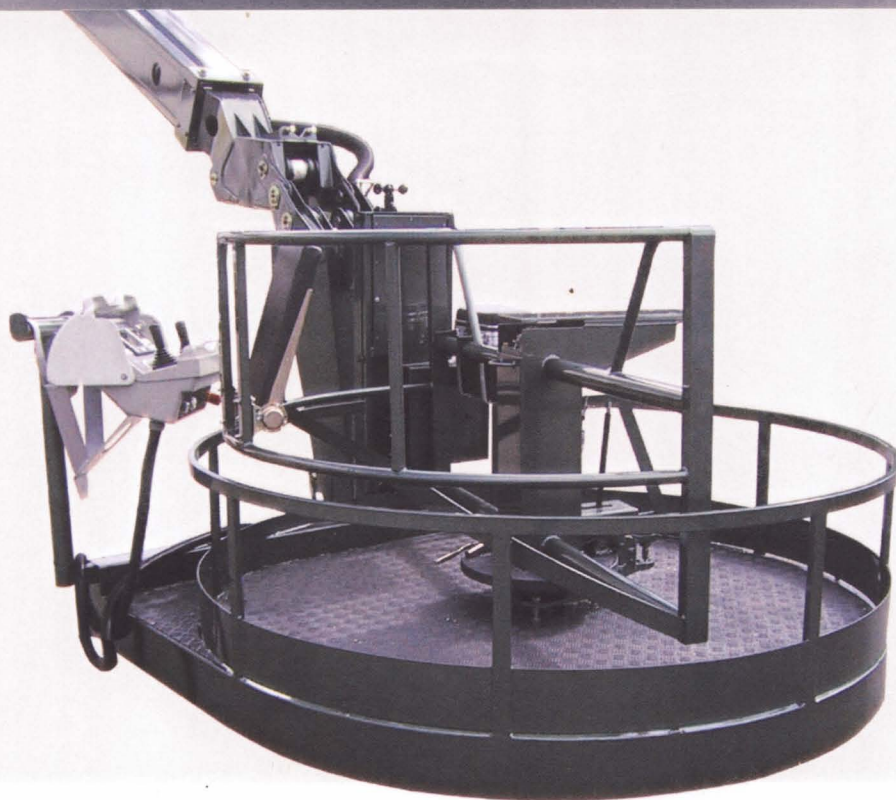

Bronto - Cesta Giratoria TV

Una alta capacidad de carga no aumenta la utilidad de una maquina sin los equipamintos y herramientas adecuadas para su manejo. Por este motivo Bronto ha puesto su mayor esfuerzo en desarrollar adaptaciones especiales para la gama XDT ofreciendo asi un mayor campo de aplicaciones y soluciones en alturas. La Camara de TV giratoria es una de ellas.

Caracteristicas

- Giro continuo de 360° alrededor de un podio para la sujecion de la camara televisiva
- Instalacion de la camara en diferentes ubicaciones dentro de la cesta
- varios anclajes para los arneses

Giro de cesta en combinacion con radio de giro de 360°.

Diseño ergonomico y aumento de los anclajes de seguridad para el camara.

Cesta especial desarrollada para eventos TV y retransmisiones de carreras, Campeonatos de Golf, etc.